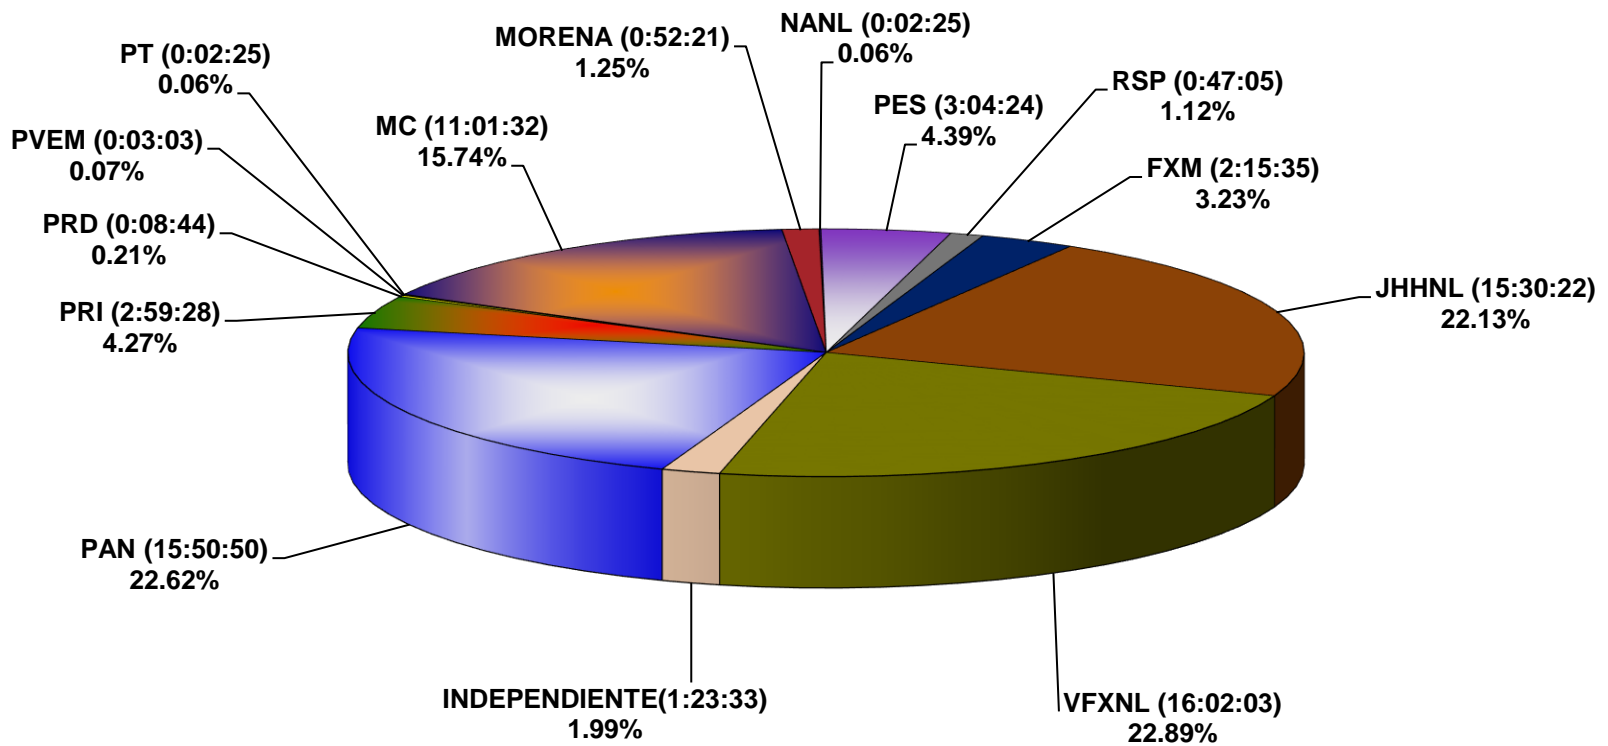

COMISIÓN ESTATAL ELECTORAL DE NUEVO LEÓN
PORCENTAJE Y TIEMPO TOTAL DEDICADO A CADA PARTIDO POLÍTICO EN TELEVISIÓN
(HORAS)
ACUMULADO DE MARZO DE 2021

COMISIÓN ESTATAL ELECTORAL DE NUEVO LEÓN
PORCENTAJE Y NÚMERO TOTAL DE NOTAS DEDICADAS A CADA PARTIDO POLÍTICO EN
TELEVISIÓN
ACUMULADO DE MARZO DE 2021

COMISIÓN ESTATAL ELECTORAL DE NUEVO LEÓN
TOTAL DE NOTAS DEDICADAS A CADA PARTIDO POLÍTICO POR GRUPO TELEVISIVO
ACUMULADO DE MARZO DE 2021