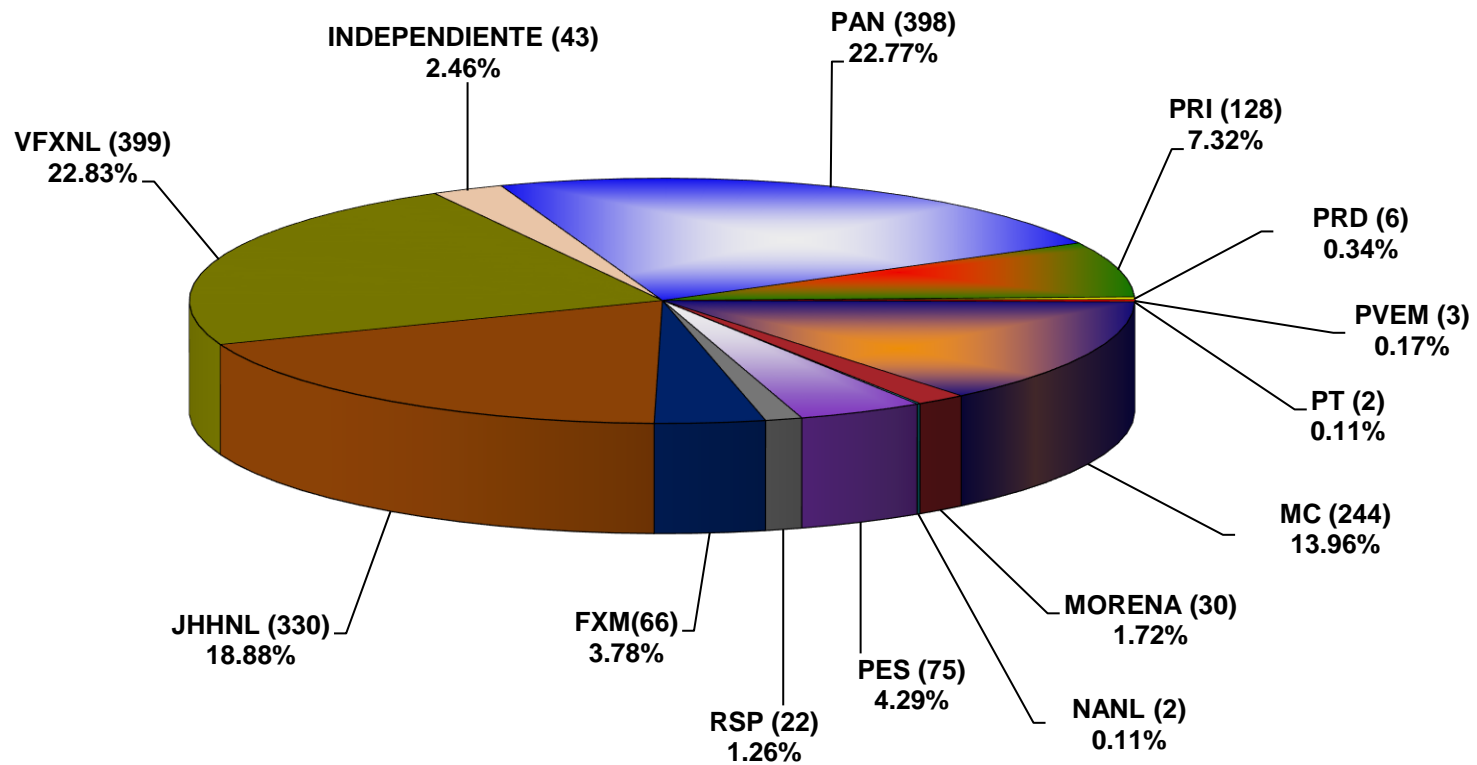

COMISIÓN ESTATAL ELECTORAL DE NUEVO LEÓN
PORCENTAJE Y TIEMPO TOTAL DEDICADO A CADA PARTIDO POLÍTICO EN TELEVISIÓN
(HORAS)
ACUMULADO DE MARZO DE 2021

COMISIÓN ESTATAL ELECTORAL DE NUEVO LEÓN
PORCENTAJE Y NÚMERO TOTAL DE NOTAS DEDICADAS A CADA PARTIDO POLÍTICO EN
TELEVISIÓN
ACUMULADO DE MARZO DE 2021

COMISIÓN ESTATAL ELECTORAL DE NUEVO LEÓN
TOTAL DE NOTAS DEDICADAS A CADA PARTIDO POLÍTICO POR GRUPO TELEVISIVO
ACUMULADO DE MARZO DE 2021